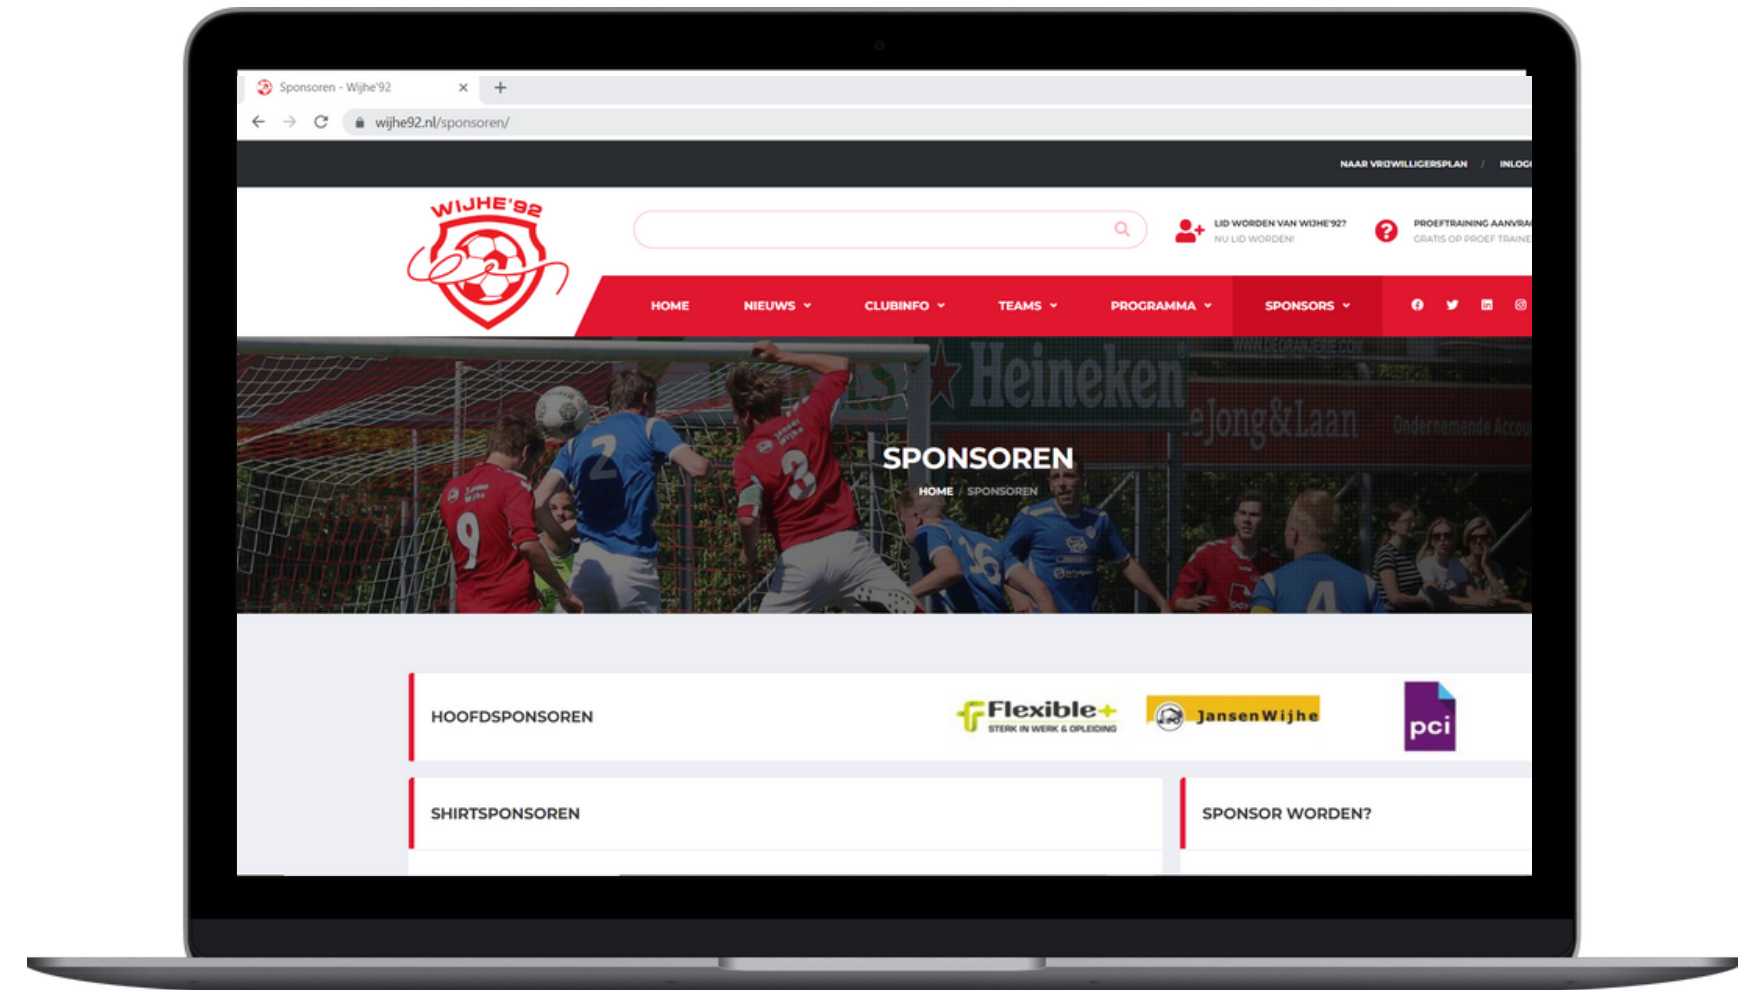

WEBSITE RECLAME

WWW.WIJHE92.NL

Vertoning van uw logo op de strakke website van Wijhe'92. Bij een sponsorbijdrage van meer dan 500 Euro wordt uw logo automatisch toegevoegd aan de website

KOSTEN

Jaarlijks sponsorbedrag 150,-

WIJHE'92